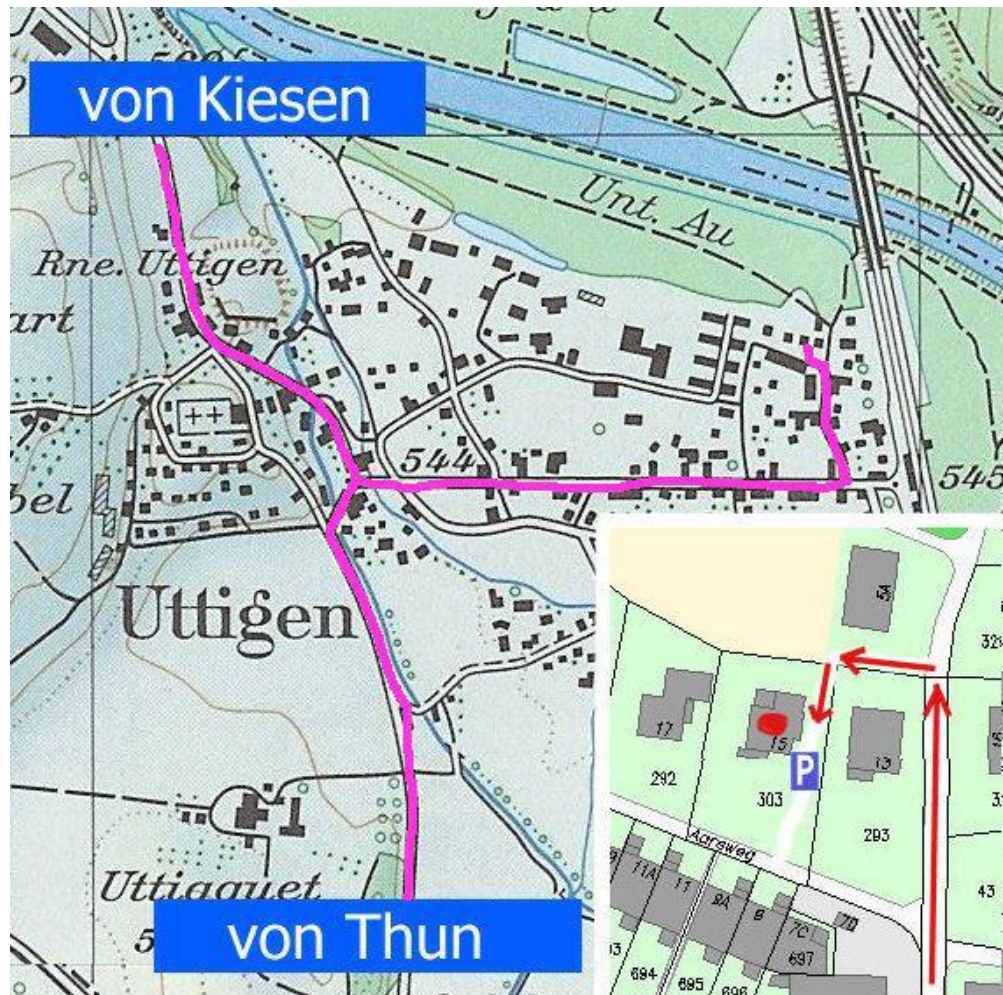

# Wegbeschreibung Auto

Sandra & Marc Wittwer

Aareweg 15

3628 Uttigen

Telefon: 033 345 60 11

Nach Uttigen	In Uttigen
<ul style="list-style-type: none"> <li>• Von Bern her Autobahnausfahrt Kiesen, anschliessend Wegweiser nach Jaberg / Uttigen folgen</li> <li>• In Jaberg Wegweisern nach Uttigen folgen</li> </ul>	<ul style="list-style-type: none"> <li>• In Uttigen bei der Kreuzung Richtung Station (Bahnhof)</li> <li>• Kurz vor dem Bahnhof ist links der Aareweg</li> </ul>
<ul style="list-style-type: none"> <li>• Ab Hauptstrasse Bern-Thun in Kiesen Richtung Jaberg</li> <li>• In Jaberg Wegweisern nach Uttigen folgen</li> </ul>	
<ul style="list-style-type: none"> <li>• Von Thun her Autobahnausfahrt Thun Nord, anschliessend Wegweiser nach Seftigen</li> <li>• Nach ca. 2km Hauptstrasse verlassen und rechts nach Uttigen fahren</li> </ul>	